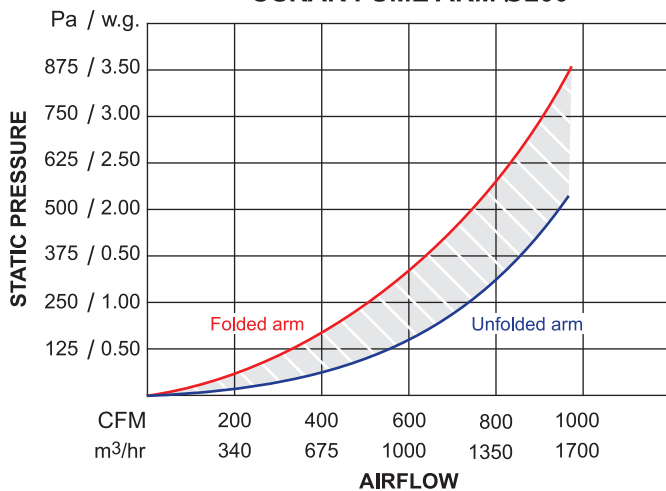

OSKAR FUME ARM Ø75

OSKAR FUME ARM Ø100

OSKAR FUME ARM Ø125

OSKAR FUME ARM Ø160

OSKAR FUME ARM Ø200

TELESCOPING ARM Ø160