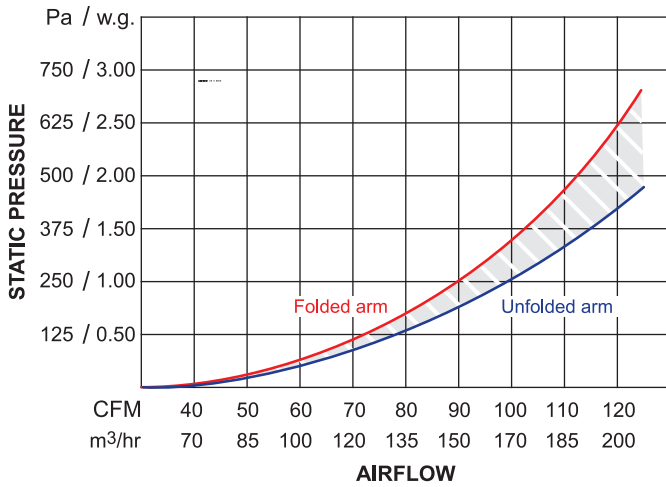

OSKAR FUME ARM Ø75

OSKAR FUME ARM Ø100

OSKAR FUME ARM Ø125

OSKAR FUME ARM Ø160

OSKAR FUME ARM Ø200

TELESCOPING ARM Ø160