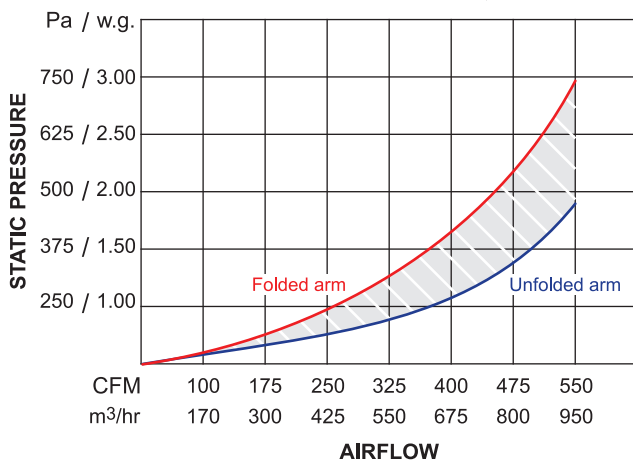

OSKAR FUME ARM Ø75

OSKAR FUME ARM Ø100

OSKAR FUME ARM Ø125

OSKAR FUME ARM Ø160

OSKAR FUME ARM Ø200

TELESCOPING ARM Ø160