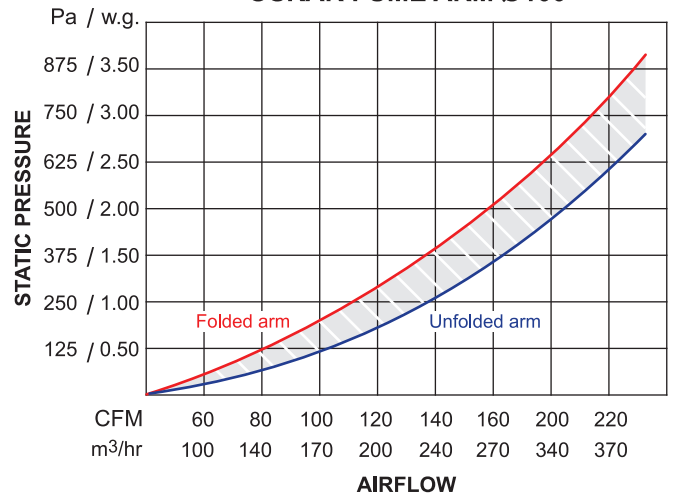

OSKAR FUME ARM Ø75

OSKAR FUME ARM Ø100

OSKAR FUME ARM Ø125

OSKAR FUME ARM Ø160

OSKAR FUME ARM Ø200

TELESCOPING ARM Ø160