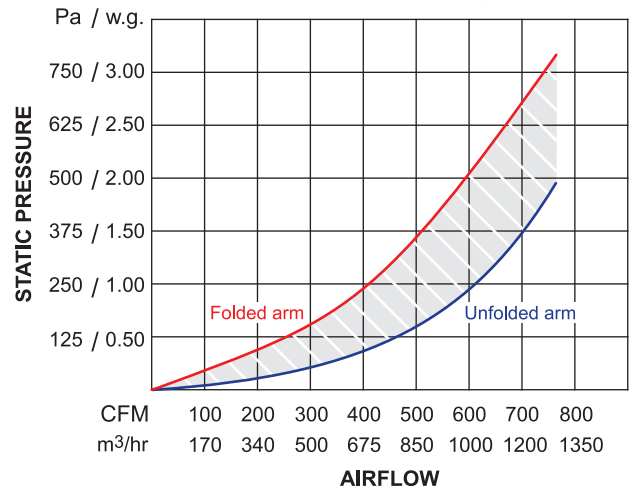

OSKAR FUME ARM Ø75

OSKAR FUME ARM Ø100

OSKAR FUME ARM Ø125

OSKAR FUME ARM Ø160

OSKAR FUME ARM Ø200

TELESCOPING ARM Ø160